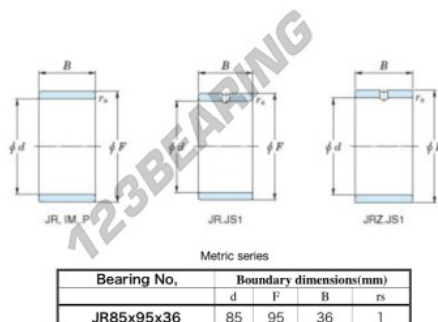

Aros interiores JR85X95X36-JTEKT - JR85X95X36-JTEKT

<https://www.123rodamiento.mx/rodamiento-cojinete/rodamiento-agujas/aros-interiores/jr85x95x36-jtekt>

Boundary dimensions

CARACTERÍSTICAS DEL PRODUCTO

Marca	JTEKT
N° Ean13	3616060800992
Diámetro interior	85 mm
Diámetro exterior	95 mm
Espesor	36 mm
Tipo	JR
Envasado	1