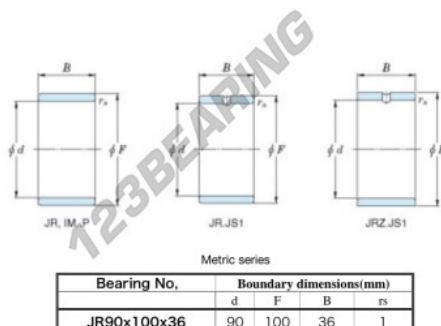

Aros interiores JR90X100X36-JTEKT - JR90X100X36-JTEKT

<https://www.123rodamiento.mx/rodamiento-cojinete/rodamiento-agujas/aros-interiores/jr90x100x36-jtekt>

Boundary dimensions

CARACTERÍSTICAS DEL PRODUCTO

Marca	JTEKT
N° Ean13	3616060801043
Diámetro interior	90 mm
Diámetro exterior	100 mm
Espesor	36 mm
Tipo	JR
Envasado	1

contacto@123rodamiento.mx

+34 911 436 830

CRT4 de Lesquin 60 Rue Du Haut De Sainghin 59273 Fretin FRANCE