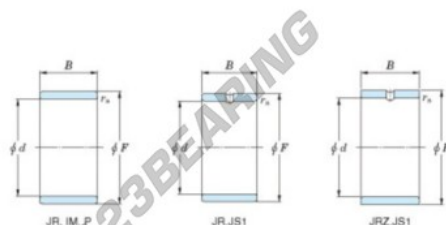

## Aros interiores JR90X105X35-JTEKT - JR90X105X35-JTEKT

<https://www.123rodamiento.mx/rodamiento-cojinete/rodamiento-agujas/aros-interiores/jr90x105x35-jtekt>

Boundary dimensions

Metric series

Bearing No.	Boundary dimensions(mm)			
	d	F	B	rs
JR90x105x35	90	105	35	1.1

## CARACTERÍSTICAS DEL PRODUCTO

Marca	JTEKT
N° Ean13	3616060801067
Diámetro interior	90 mm
Diámetro exterior	105 mm
Espesor	35 mm
Tipo	JR
Envasado	1

[contacto@123rodamiento.mx](mailto:contacto@123rodamiento.mx)