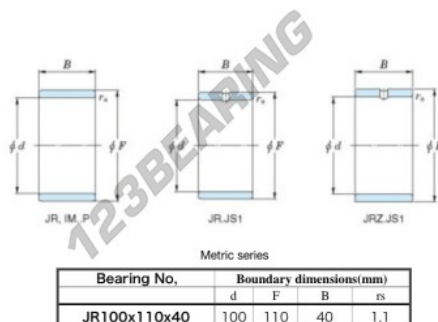

Aros interiores JR100X110X40-JTEKT - JR100X110X40-JTEKT

<https://www.123rodamiento.mx/rodamiento-cojinete/rodamiento-agujas/aros-interiores/jr100x110x40-jtekt>

Boundary dimensions

CARACTERÍSTICAS DEL PRODUCTO

Marca	JTEKT
N° Ean13	3616060801135
Diámetro interior	100 mm
Diámetro exterior	110 mm
Espesor	40 mm
Tipo	JR
Envasado	1

contacto@123rodamiento.mx

+34 911 436 830

CRT4 de Lesquin 60 Rue Du Haut De Sainghin 59273 Fretin FRANCE