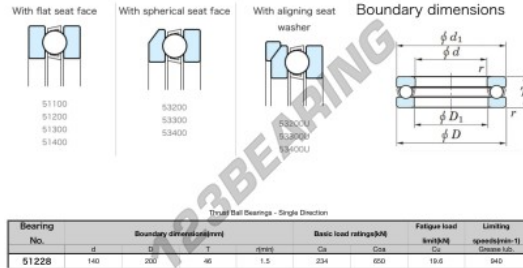

Rodamientos axiales 51228-JTEKT - 51228-JTEKT

<https://www.123rodamiento.mx/rodamiento-cojinete/rodamiento-bola/axiales/51228-jtekt>

CARACTERÍSTICAS DEL PRODUCTO

Marca	JTEKT
N° Ean13	4549250135361
Diámetro interior	140 mm
Diámetro exterior	200 mm
Espesor	46 mm
Velocidad límite	940 rpm
Carga dinámica	234 kN
Carga estática	650 kN
Envasado	1