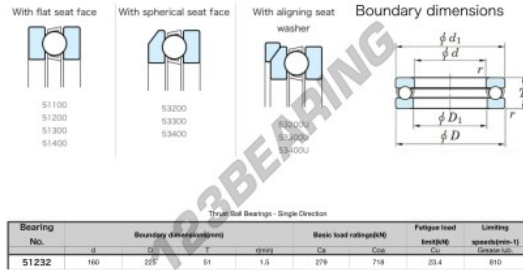

### CARACTERÍSTICAS DEL PRODUCTO

Marca	JTEKT
N° Ean13	4549250135392
Diámetro interior	160 mm
Diámetro exterior	225 mm
Espesor	51 mm
Velocidad límite	810 rpm
Carga dinámica	279 kN
Carga estática	718 kN
Envasado	1