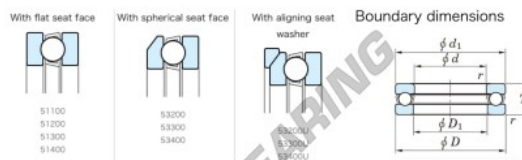

Rodamientos axiales 53307-JTEKT - 53307-JTEKT

<https://www.123rodamiento.mx/rodamiento-cojinete/rodamiento-bola/axiales/53307-jtekt>

Trial Ball Bearings - Single Direction

| Bearing No. | Boundary dimensions (mm) | | | | Basic load ratings (kN) | | Fatigue load limit (kN) | Limiting speed (rpm) |
|-------------|--------------------------|----|------|--------|-------------------------|-----------------|-------------------------|----------------------|
| | d | D | T | Height | C ₀ | C ₁₀ | | |
| 53307 | 35 | 68 | 25.6 | 1 | 69.3 | 105 | 4.75 | 2400 |

CARACTERÍSTICAS DEL PRODUCTO

| | |
|-------------------|---------------|
| Marca | JTEKT |
| N° Ean13 | 3616060803238 |
| Diámetro interior | 35 mm |
| Diámetro exterior | 68 mm |
| Espesor | 25.6 mm |
| Velocidad límite | 2400 rpm |
| Carga dinámica | 69.3 kN |
| Carga estática | 105 kN |
| Envasado | 1 |