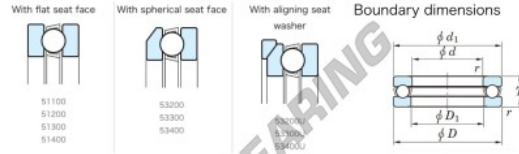

Rodamientos axiales 53212-JTEKT - 53212-JTEKT

<https://www.123rodamiento.mx/rodamiento-cojinete/rodamiento-bola/axiales/53212-jtekt>

Thrust Ball Bearings - Single Direction

Bearing No.	Boundary dimensions (mm)				Basic load ratings (kN)		Fatigue load limit (kN) C_{10}	Limiting speed (min-1) C_{10}
	d	D	T	rmax	C0	C0k		
53212	60	95	28	1	92	179	8.65	1900

CARACTERÍSTICAS DEL PRODUCTO

Marca	JTEKT
N° Ean13	3616060803375
Diámetro interior	60 mm
Diámetro exterior	95 mm
Espesor	28 mm
Velocidad límite	1900 rpm
Carga dinámica	92 kN
Carga estática	179 kN
Envasado	1