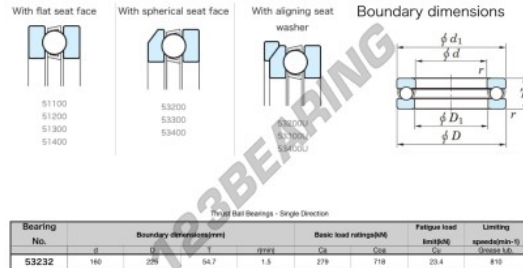

Rodamientos axiales 53232-JTEKT - 53232-JTEKT

<https://www.123rodamiento.mx/rodamiento-cojinete/rodamiento-bola/axiales/53232-jtekt>

CARACTERÍSTICAS DEL PRODUCTO

Marca	JTEKT
N° Ean13	3616060803511
Diámetro interior	160 mm
Diámetro exterior	225 mm
Espesor	54.7 mm
Velocidad límite	810 rpm
Carga dinámica	279 kN
Carga estática	718 kN
Envasado	1