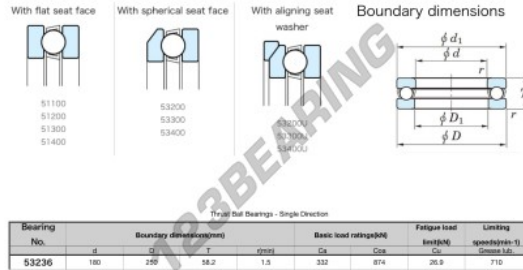

Rodamientos axiales 53236-JTEKT - 53236-JTEKT

<https://www.123rodamiento.mx/rodamiento-cojinete/rodamiento-bola/axiales/53236-jtekt>

CARACTERÍSTICAS DEL PRODUCTO

Marca	JTEKT
N° Ean13	3616060803559
Diámetro interior	180 mm
Diámetro exterior	250 mm
Espesor	58.2 mm
Velocidad límite	710 rpm
Carga dinámica	332 kN
Carga estática	874 kN
Envasado	1