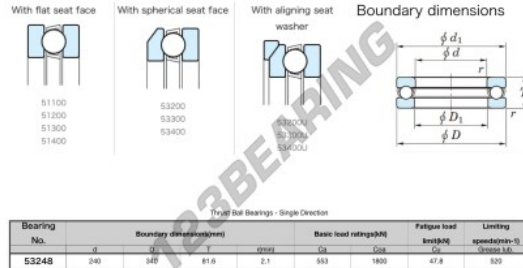

Rodamientos axiales 53248-JTEKT - 53248-JTEKT

<https://www.123rodamiento.mx/rodamiento-cojinete/rodamiento-bola/axiales/53248-jtekt>

CARACTERÍSTICAS DEL PRODUCTO

Marca	JTEKT
N° Ean13	3616060803627
Diámetro interior	240 mm
Diámetro exterior	340 mm
Espesor	81.6 mm
Velocidad límite	5220 rpm
Carga dinámica	553 kN
Carga estática	1800 kN
Envasado	1