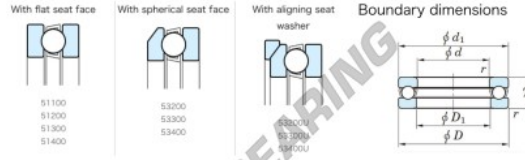

## Rodamientos axiales 53224U-JTEKT - 53224U-JTEKT

<https://www.123rodamiento.mx/rodamiento-cojinete/rodamiento-bola/axiales/53224u-jtekt>

Tapered Ball Bearings - Single Direction

Bearing No.	Boundary dimensions (mm)				Basic load ratings (kN)		Fatigue load	Limiting
	d	d1	D	T	C	C0	rate (rpm-1)	
53224U	120	170	46	1.1	192	470	17.7	1100

## CARACTERÍSTICAS DEL PRODUCTO

Marca	JTEKT
N° Ean13	3616060804204
Diámetro interior	120 mm
Diámetro interior	4.724" inch
Diámetro exterior	170 mm
Diámetro exterior	6.693" inch
Espesor	46 mm
Espesor	1.811" inch
Velocidad límite	1100 rpm
Carga dinámica	192 kN
Carga estática	470 kN
Envasado	1