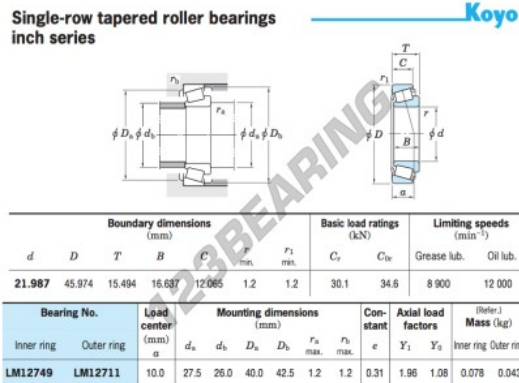

## Rodamiento conico LM12749-LM12711-JTEKT - LM12749-11-JTEKT

<https://www.123rodamiento.mx/rodamiento-cojinete/rodamiento-rodillos/conico/lm12749-11-jtekt>

### CARACTERÍSTICAS DEL PRODUCTO

Marca	JTEKT
N° Ean13	3663952018232
Diámetro interior	21.99 mm
Diámetro exterior	45.97 mm
Espesor	15.49 mm
Peso	119 g
Envasado	1

[contacto@123rodamiento.mx](mailto:contacto@123rodamiento.mx)