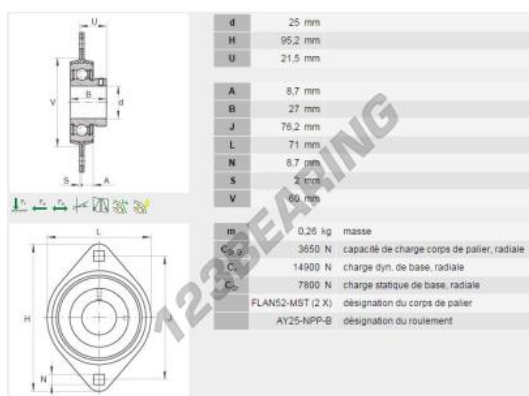

Cojinete 2 fijaciones RATY25-XL-INA - RATY25-XL-INA

<https://www.123rodamiento.mx/rodamiento-cojinete/cojinete/cojinete-hierro-fundido-2-fijaciones/raty25-xl-ina>

CARACTERÍSTICAS DEL PRODUCTO

Marca	INA
Nº Ean13	4012802797114
Diámetro del eje	25 mm
Nº de elementos de fijación	2
Sujeción	Anillo de bloqueo excéntrico
Distancia del centro de fijación	76.2 mm
Material	TOLE
Peso	250 g
Envasado	-
Estándar	Ninguna norma