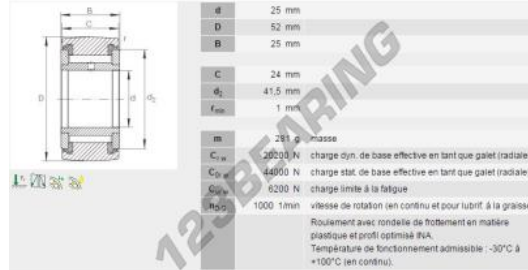

Leva de bolas NATV25-PP-A-INA - NATV25-PP-A-INA

<https://www.123rodamiento.mx/rodamiento-cojinete/rodamiento-bola/leva-bolas/natv25-pp-a-ina>

CARACTERÍSTICAS DEL PRODUCTO

Marca	INA
N° Ean13	4012802419832
Diámetro interior	25 mm
Diámetro exterior	52 mm
Espesor	24 mm
Velocidad límite	1000 rpm
Peso	281 g
Carga dinámica	20.1 kN
Carga estática	44.5 kN
Envasado	-
Estándar	Ninguna norma