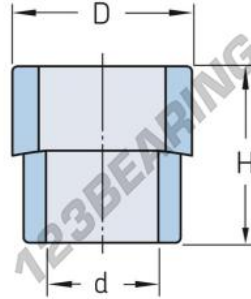

Montaje - desmontaje SMSW36LPAST-SKF - SMSW36LPAST-SKF

<https://www.123rodamiento.mx/accesorios/herramientas/montaje-desmontaje/smsw36lpast-skf>

CARACTERÍSTICAS DEL PRODUCTO

Marca	SKF
N° Ean13	7316577414380
Peso	470 g
Envasado	1