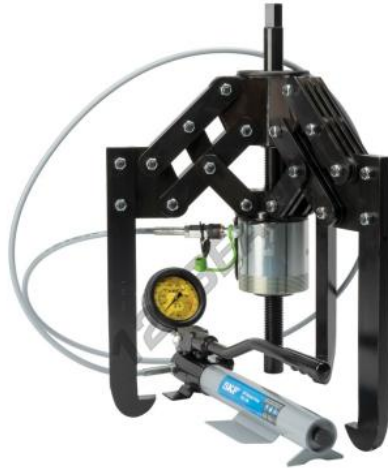

Montaje - desmontaje TMHP50-140-SKF - TMHP50-140-SKF

<https://www.123rodamiento.mx/accesorios/herramientas/montaje-desmontaje/tmhp50-140-skf>

CARACTERÍSTICAS DEL PRODUCTO

Marca	SKF
N° Ean13	7316570332681
Peso	84000 g
Envasado	1