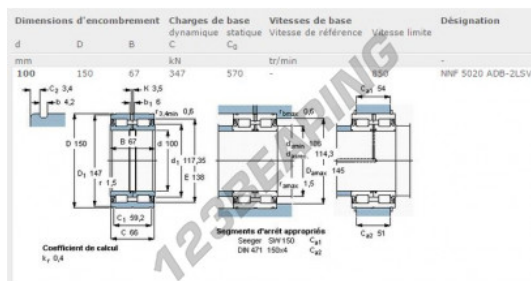

Rodamiento rodillos

NNF5020-ADB-2LSV-SKF - NNF5020-ADB-2LSV-SKF

<https://www.123rodamiento.mx/rodamiento-cojinete/rodamiento-rodillos/rodillos/nnf5020-adb-2lsv-skf>

CARACTERÍSTICAS DEL PRODUCTO

| | |
|-------------------|---------------|
| Marca | SKF |
| N° Ean13 | 3663952162089 |
| Diámetro interior | 100 mm |
| Diámetro exterior | 150 mm |
| Espesor | 67 mm |
| Envasado | 1 |