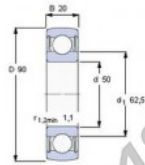

Accesorio de cojinete 1726210-2RS1-SKF - 1726210-2RS1-SKF

<https://www.123rodamiento.mx/rodamiento-cojinete/cojinete/accesorio/1726210-2rs1-skf>

Dimensions d'encombrement			Charges de base		Vitesse limite	Désignation
d	D	B	dynamique C	statique C ₀	tr/min	
mm			kN			
50	90	20	35,1	23,2	4800	1726210-2RS1

Bouille caoutchouc appropriée

-

Coefficient de calcul

f₃ 14

CARACTERÍSTICAS DEL PRODUCTO

Marca	SKF
N° Ean13	7316577742933
Diámetro interior	50 mm
Diámetro exterior	90 mm
Espesor	20 mm
Sujeción	Sin bloqueo
Peso	451 g
Envasado	1