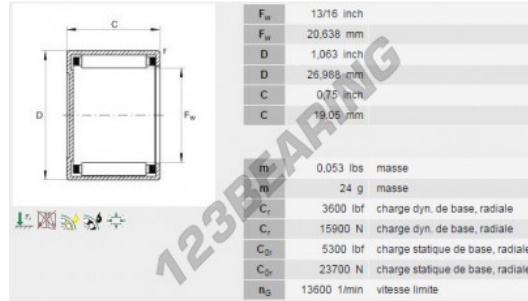

Casquillos de agujas BCE1312-INA - BCE1312-INA

<https://www.123rodamiento.mx/rodamiento-cojinete/rodamiento-agujas/casquillos-agujas/bce1312-ina>

CARACTERÍSTICAS DEL PRODUCTO

Marca	INA
N° Ean13	3663952171791
Diámetro interior	20.64 mm
Diámetro interior	13/16" inch
Diámetro exterior	26.99 mm
Diámetro exterior	1 1/16" inch
Espesor	19.05 mm
Espesor	3/4" inch
Envasado	1