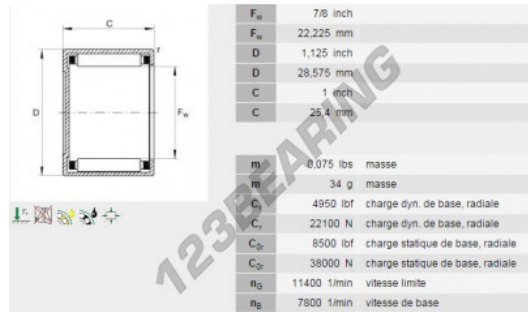

## Casquillos de agujas BCE1416-INA - BCE1416-INA

<https://www.123rodamiento.mx/rodamiento-cojinete/rodamiento-agujas/casquillos-agujas/bce1416-ina>

### CARACTERÍSTICAS DEL PRODUCTO

Marca	INA
N° Ean13	3663952171845
Diámetro interior	22.23 mm
Diámetro exterior	28.58 mm
Espesor	25.4 mm
Peso	41 g
Envasado	1

[contacto@123rodamiento.mx](mailto:contacto@123rodamiento.mx)