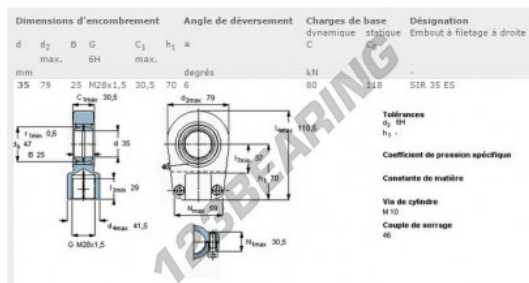

Rotulas SI SIR35-ES-SKF - SIR35-ES-SKF

<https://www.123rodamiento.mx/rodamiento-cojinete/rotulas/si/sir35-es-skf>

CARACTERÍSTICAS DEL PRODUCTO

Marca	SKF
N° Ean13	7316577003652
Diámetro interior	35 mm
Diámetro exterior	47 mm
Espesor	30.5 mm
Envasado	1