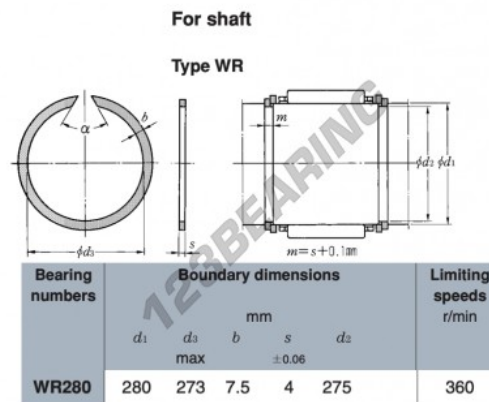

Otros rodamientos WR280 - WR280

<https://www.123rodamiento.mx/rodamiento-cojinete/otros-rodamientos/wr280>

CARACTERÍSTICAS DEL PRODUCTO

Marca	GEN
Diámetro interior	272.2 mm
Diámetro exterior	287.2 mm
Espesor	4 mm
Peso	342 g
Envasado	1