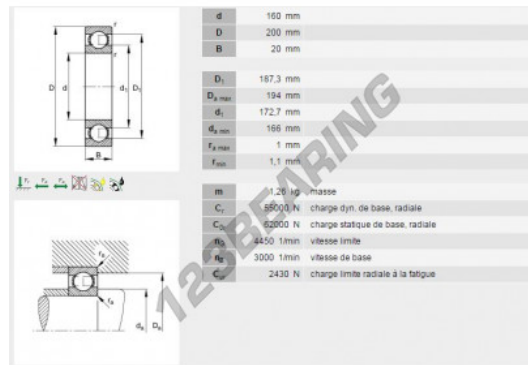

Rodamiento de bolas una hilera 61832-INA - 61832-INA

<https://www.123rodamiento.mx/rodamiento-cojinete/rodamiento-bola/una-hilera/61832-ina>

CARACTERÍSTICAS DEL PRODUCTO

Marca	INA
N° Ean13	3663952004525
Diámetro interior	160 mm
Diámetro interior	6.299" inch
Diámetro exterior	200 mm
Diámetro exterior	7.874" inch
Espesor	20 mm
Espesor	0.787" inch
Velocidad límite	6300 rpm
Envasado	1