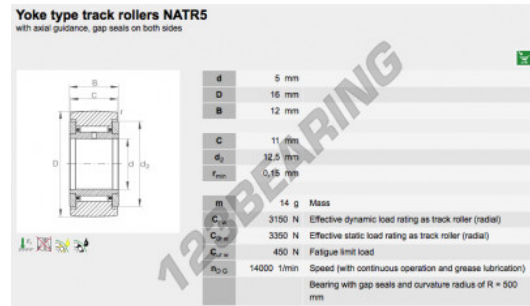

Leva de rodamiento NATR5-PPA-INA - NATR5-PPA-INA

<https://www.123rodamiento.mx/rodamiento-cojinete/rodamiento-rodillos/leva/natr5-ppa-ina>

CARACTERÍSTICAS DEL PRODUCTO

Marca	INA
N° Ean13	3663952194240
Diámetro interior	5 mm
Diámetro exterior	16 mm
Espesor	11 mm
Envasado	1