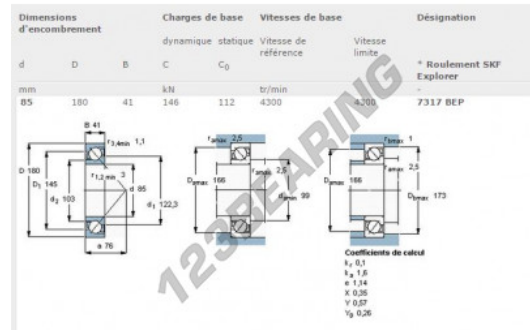

## Rodamiento de bolas una hilera 7317-BEP-SKF - 7317-BEP-SKF

<https://www.123rodamiento.mx/rodamiento-cojinete/rodamiento-bola/una-hilera/7317-bep-skf>

### CARACTERÍSTICAS DEL PRODUCTO

Marca	SKF
N° Ean13	7316577151155
Diámetro interior	85 mm
Impermeabilización	No estanco
Jaula	No metálico
Ángulo de contacto	40 °
Diámetro exterior	180 mm
Espesor	41 mm
Velocidad límite	4300 rpm
Peso	4260 g
Carga dinámica	146 kN
Carga estática	122 kN
Envasado	1