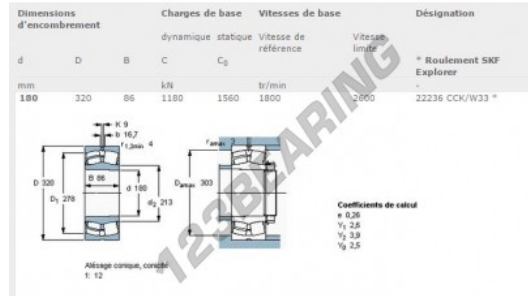

Rodamiento de rodillos a rótula 22236-CCK-W33-SKF - 22236-CCK-W33-SKF

<https://www.123rodamiento.mx/rodamiento-cojinete/rodamiento-rodillos/rotula/22236-cck-w33-skf>

CARACTERÍSTICAS DEL PRODUCTO

Marca	SKF
N° Ean13	7316576600234
Diámetro interior	180 mm
Diámetro exterior	320 mm
Espesor	86 mm
Velocidad límite	1800 rpm
Carga dinámica	1180000 kN
Carga estática	1560000 kN
Envasado	1