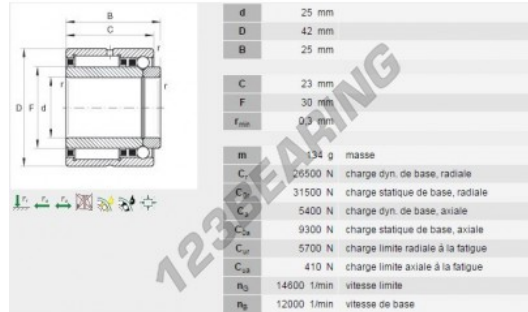

Rodamiento de agujas NKIB5905-INA - NKIB5905-INA

<https://www.123rodamiento.mx/rodamiento-cojinete/rodamiento-agujas/agujas/nkib5905-ina>

CARACTERÍSTICAS DEL PRODUCTO

Marca	INA
N° Ean13	4012802736144
Diámetro interior	25 mm
Diámetro exterior	42 mm
Espesor	25 mm
Velocidad límite	14600 rpm
Peso	125.41 g
Carga dinámica	26.5 kN
Carga estática	31.5 kN
Envasado	1
Estándar	Ninguna norma