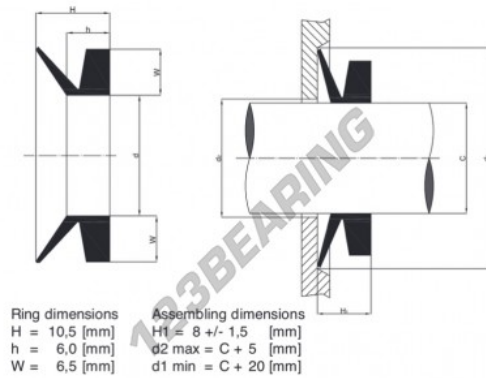

Junta V-ring VL190-FPM - VL190-FPM

<https://www.123rodamiento.mx/junta-estanqueidad/junta/v-ring/vl190-fpm>

<p>Ring dimensions</p> <p>H = 10,5 [mm]</p> <p>h = 6,0 [mm]</p> <p>W = 6,5 [mm]</p>	<p>Assembling dimensions</p> <p>H1 = 8 +/- 1,5 [mm]</p> <p>Ø2 max = C + 5 [mm]</p> <p>d1 min = C + 20 [mm]</p>
---	--

Reference	Shaft diameter		d (mm)
VL 190	185	- 195	171

CARACTERÍSTICAS DEL PRODUCTO

Marca	GEN
Diámetro del eje	190 mm
Material	FPM
Tipo	VL
Envasado	1

contacto@123rodamiento.mx

+34 911 436 830

CRT4 de Lesquin 60 Rue Du Haut De Sainghin 59273 Fretin FRANCE