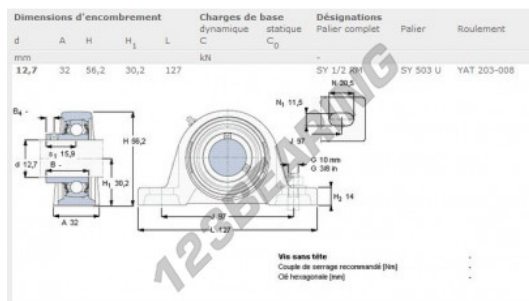

Cojinete 2 fijaciones SY1-2-RM-SKF - SY1-2-RM-SKF

<https://www.123rodamiento.mx/rodamiento-cojinete/cojinete/cojinete-hierro-fundido-2-fijaciones/sy1-2-rm-skf>

CARACTERÍSTICAS DEL PRODUCTO

Marca	SKF
Nº Ean13	3663952227603
Diámetro del eje	12.7 mm
Nº de elementos de fijación	2
Sujeción	tornillo de bloqueo
Distancia del centro de fijación	97 mm
Material	hierro fundido
Envasado	1