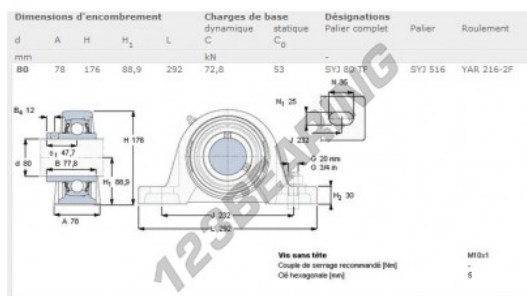

### CARACTERÍSTICAS DEL PRODUCTO

Marca	SKF
Nº Ean13	7316571007892
Diámetro del eje	80 mm
Nº de elementos de fijación	2
Sujeción	Concentra
Distancia del centro de fijación	232 mm
Velocidad límite	2400 rpm
Material	hierro fundido
Peso	8590 g
Carga dinámica	72.8 kN
Carga estática	53 kN
Envasado	1
Estándar	Ninguna norma