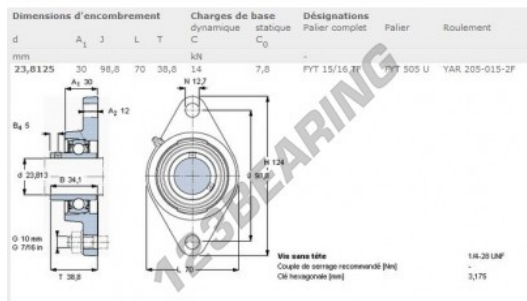

Cojinete 2 fijaciones FYT15-16-TF-SKF - FYT15-16-TF-SKF

<https://www.123rodamiento.mx/rodamiento-cojinete/cojinete/cojinete-hierro-fundido-2-fijaciones/fyt15-16-tf-skf>

CARACTERÍSTICAS DEL PRODUCTO

Marca	SKF
Nº Ean13	3663952228525
Diámetro del eje	23.81 mm
Nº de elementos de fijación	2
Sujeción	tornillo de bloqueo
Distancia del centro de fijación	98.8 mm
Material	hierro fundido
Envasado	1