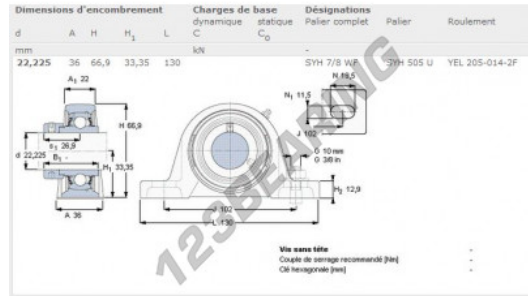

Cojinete 2 fijaciones SYH7-8-WF-SKF - SYH7-8-WF-SKF

<https://www.123rodamiento.mx/rodamiento-cojinete/cojinete/cojinete-hierro-fundido-2-fijaciones/syh7-8-wf-skf>

CARACTERÍSTICAS DEL PRODUCTO

Marca	SKF
Nº Ean13	3663952229089
Diámetro del eje	22.23 mm
Nº de elementos de fijación	2
Sujeción	Anillo de bloqueo excéntrico
Distancia del centro de fijación	102 mm
Material	hierro fundido
Envasado	1