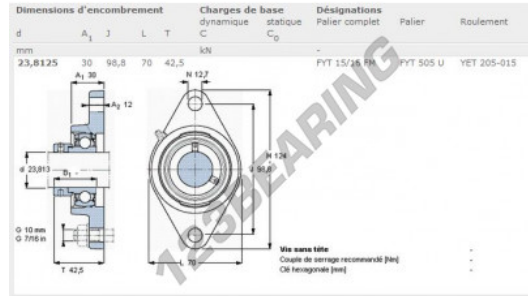

### CARACTERÍSTICAS DEL PRODUCTO

Marca	SKF
Nº Ean13	3663952230603
Diámetro del eje	23.81 mm
Nº de elementos de fijación	2
Sujeción	Anillo de bloqueo excéntrico
Distancia del centro de fijación	98.8 mm
Material	hierro fundido
Envasado	1