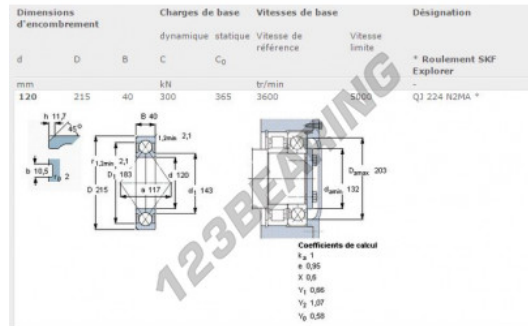

Rodamiento de bolas una hilera QJ224-N2MA-SKF - QJ224-N2MA-SKF

<https://www.123rodamiento.mx/rodamiento-cojinete/rodamiento-bola/una-hilera/qj224-n2ma-skf>

CARACTERÍSTICAS DEL PRODUCTO

Marca	SKF
N° Ean13	7316577108661
Diámetro interior	120 mm
Diámetro interior	4.724" inch
Impermeabilización	No estanco
Jaula	Metal mecanizado
Ángulo de contacto	35 °
Diámetro exterior	215 mm
Diámetro exterior	8.465" inch
Espesor	40 mm
Espesor	1.575" inch
Velocidad límite	5000 rpm
Carga dinámica	300 kN
Carga estática	365 kN
Envasado	1