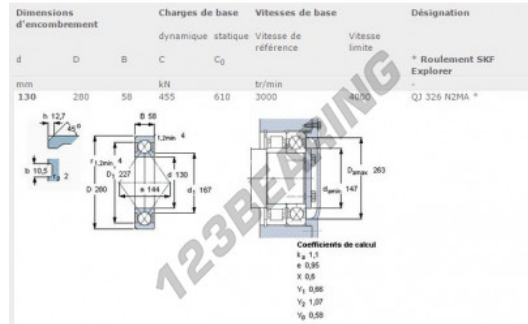

## Rodamiento de bolas una hilera QJ326-N2MA-SKF - QJ326-N2MA-SKF

<https://www.123rodamiento.mx/rodamiento-cojinete/rodamiento-bola/una-hilera/qj326-n2ma-skf>

### CARACTERÍSTICAS DEL PRODUCTO

Marca	SKF
N° Ean13	7316577013088
Diámetro interior	130 mm
Impermeabilización	No estanco
Jaula	Metal mecanizado
Ángulo de contacto	35 °
Diámetro exterior	280 mm
Espesor	58 mm
Velocidad límite	4000 rpm
Carga dinámica	455 kN
Carga estática	610 kN
Envasado	1