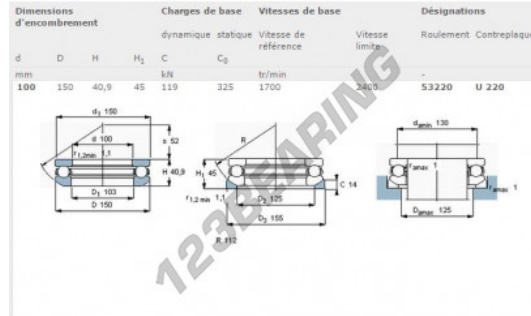

Rodamientos axiales 53220-SKF - 53220-SKF

<https://www.123rodamiento.mx/rodamiento-cojinete/rodamiento-bola/axiales/53220-skf>

CARACTERÍSTICAS DEL PRODUCTO

Marca	SKF
N° Ean13	7316577007377
Diámetro interior	100 mm
Diámetro exterior	150 mm
Espesor	40.9 mm
Velocidad límite	2400 rpm
Peso	2140 g
Carga dinámica	119 kN
Carga estática	325 kN
Envasado	1
Estándar	Ninguna norma