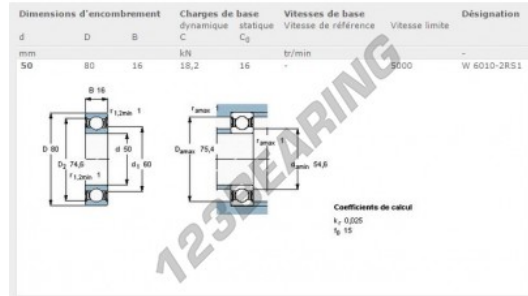

Rodamiento de bolas una hilera W6010-2RS1-SKF - W6010-2RS1-SKF

<https://www.123rodamiento.mx/rodamiento-cojinete/rodamiento-bola/una-hilera/w6010-2rs1-skf>

CARACTERÍSTICAS DEL PRODUCTO

| | |
|--------------------|------------------------|
| Marca | SKF |
| N° Ean13 | 7316571664699 |
| Diámetro interior | 50 mm |
| Impermeabilización | Rozante en ambos lados |
| Jaula | Chapa metálica |
| Radial class | CN |
| Diámetro exterior | 80 mm |
| Espesor | 16 mm |
| Velocidad límite | 5000 rpm |
| Peso | 270 g |
| Carga dinámica | 19 kN |
| Carga estática | 16.6 kN |
| Envasado | 1 |