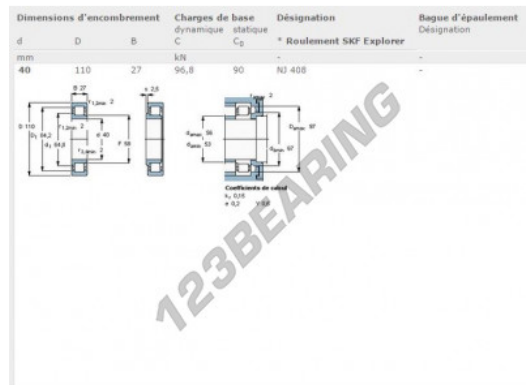

Rodamiento rodillos NJ408-SKF - NJ408-SKF

<https://www.123rodamiento.mx/rodamiento-cojinete/rodamiento-rodillos/rodillos/nj408-skf>

CARACTERÍSTICAS DEL PRODUCTO

Marca	SKF
N° Ean13	3663952246369
Diámetro interior	40 mm
Diámetro exterior	110 mm
Espesor	27 mm
Peso	1310 g
Envasado	-
Estándar	Ninguna norma