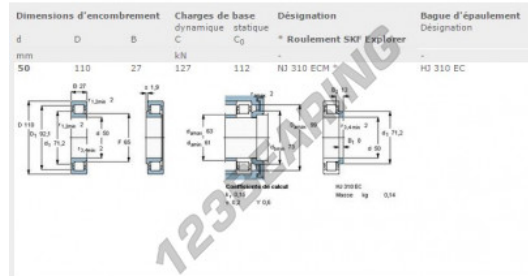

Rodamiento rodillos NJ310-ECM-SKF - NJ310-ECM-SKF

<https://www.123rodamiento.mx/rodamiento-cojinete/rodamiento-rodillos/rodillos/nj310-ecm-skf>

CARACTERÍSTICAS DEL PRODUCTO

Marca	SKF
N° Ean13	7316576624384
Diámetro interior	50 mm
Diámetro exterior	110 mm
Espesor	27 mm
Envasado	1