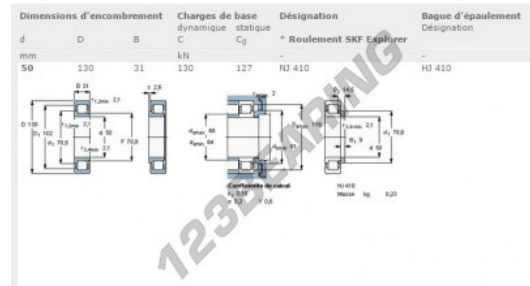

Rodamiento rodillos NJ410-SKF - NJ410-SKF

<https://www.123rodamiento.mx/rodamiento-cojinete/rodamiento-rodillos/rodillos/nj410-skf>

CARACTERÍSTICAS DEL PRODUCTO

Marca	SKF
N° Ean13	3616060455475
Diámetro interior	50 mm
Diámetro exterior	130 mm
Espesor	31 mm
Peso	2050 g
Envasado	1
Estándar	Ninguna norma