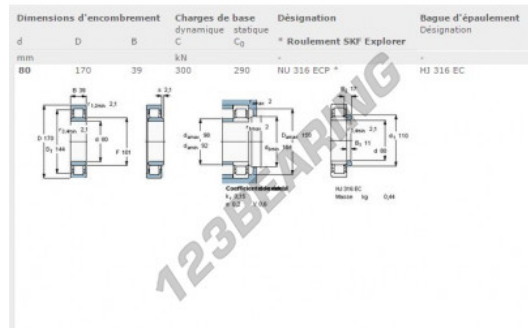

Rodamiento rodillos NU316-ECP-SKF - NU316-ECP-SKF

<https://www.123rodamiento.mx/rodamiento-cojinete/rodamiento-rodillos/rodillos/nu316-ecp-skf>

CARACTERÍSTICAS DEL PRODUCTO

Marca	SKF
N° Ean13	7316577109569
Diámetro interior	80 mm
Diámetro exterior	170 mm
Espesor	39 mm
Peso	3932 g
Envasado	1
Estándar	Ninguna norma