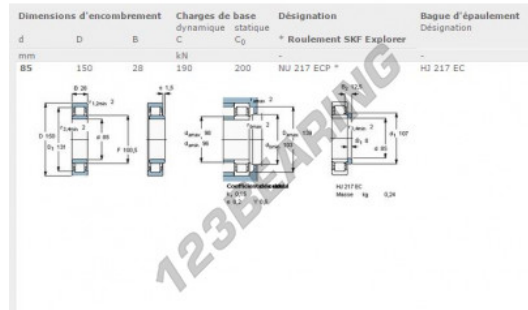

Rodamiento rodillos NU217-ECP-SKF - NU217-ECP-SKF

<https://www.123rodamiento.mx/rodamiento-cojinete/rodamiento-rodillos/rodillos/nu217-ecp-skf>

CARACTERÍSTICAS DEL PRODUCTO

Marca	SKF
N° Ean13	7316577028914
Diámetro interior	85 mm
Diámetro exterior	150 mm
Espesor	28 mm
Peso	1890 g
Envasado	1
Estándar	Ninguna norma