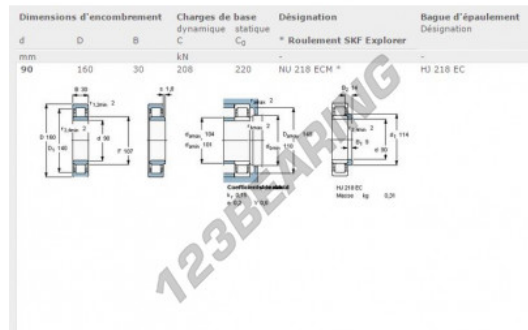

## Rodamiento rodillos NU218-ECM-SKF - NU218-ECM-SKF

<https://www.123rodamiento.mx/rodamiento-cojinete/rodamiento-rodillos/rodillos/nu218-ecm-skf>

### CARACTERÍSTICAS DEL PRODUCTO

|                   |               |
|-------------------|---------------|
| Marca             | SKF           |
| N° Ean13          | 7316577040602 |
| Diámetro interior | 90 mm         |
| Diámetro exterior | 160 mm        |
| Espesor           | 30 mm         |
| Peso              | 2730 g        |
| Envasado          | 1             |