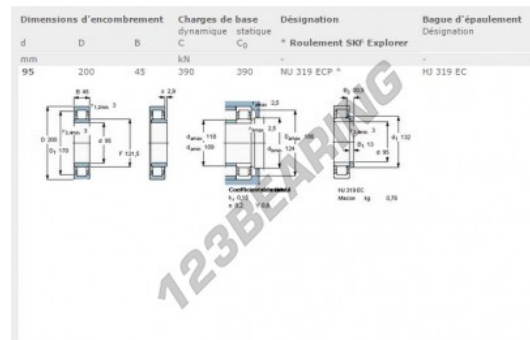

Rodamiento rodillos NU319-ECP-SKF - NU319-ECP-SKF

<https://www.123rodamiento.mx/rodamiento-cojinete/rodamiento-rodillos/rodillos/nu319-ecp-skf>

CARACTERÍSTICAS DEL PRODUCTO

Marca	SKF
N° Ean13	7316577301147
Diámetro interior	95 mm
Diámetro exterior	200 mm
Espesor	45 mm
Peso	6176 g
Envasado	1