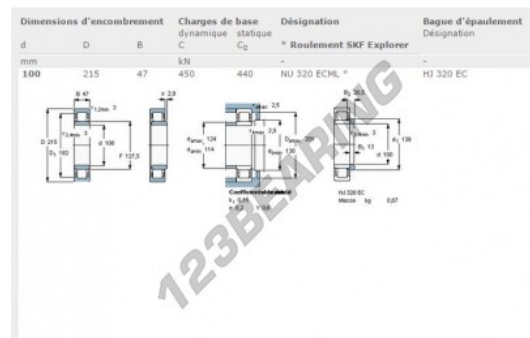

### CARACTERÍSTICAS DEL PRODUCTO

Marca	SKF
N° Ean13	7316571353951
Diámetro interior	100 mm
Diámetro exterior	215 mm
Espesor	47 mm
Envasado	1

[contacto@123rodamiento.mx](mailto:contacto@123rodamiento.mx)