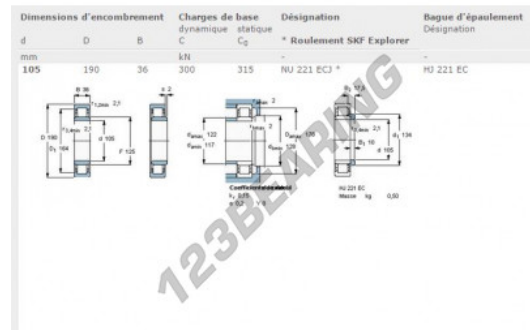

Rodamiento rodillos NU221-ECJ-SKF - NU221-ECJ-SKF

<https://www.123rodamiento.mx/rodamiento-cojinete/rodamiento-rodillos/rodillos/nu221-ecj-skf>

CARACTERÍSTICAS DEL PRODUCTO

Marca	SKF
N° Ean13	7316577043573
Diámetro interior	105 mm
Diámetro exterior	190 mm
Espesor	36 mm
Envasado	1