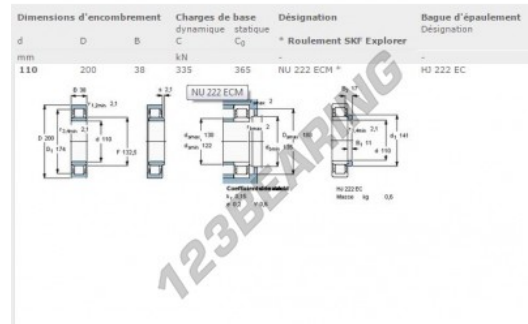

## Rodamiento rodillos NU222-ECM-SKF - NU222-ECM-SKF

<https://www.123rodamiento.mx/rodamiento-cojinete/rodamiento-rodillos/rodillos/nu222-ecm-skf>

### CARACTERÍSTICAS DEL PRODUCTO

Marca	SKF
N° Ean13	7316576624315
Diámetro interior	110 mm
Diámetro exterior	200 mm
Espesor	38 mm
Envasado	1

[contacto@123rodamiento.mx](mailto:contacto@123rodamiento.mx)