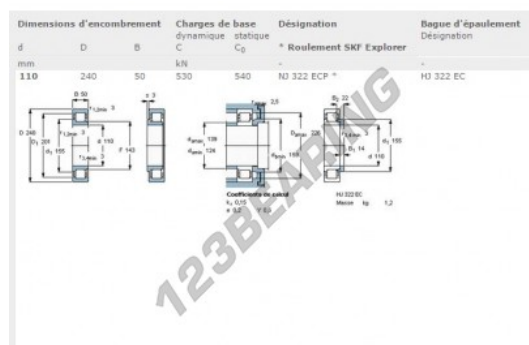

Rodamiento rodillos NJ322-ECP-SKF - NJ322-ECP-SKF

<https://www.123rodamiento.mx/rodamiento-cojinete/rodamiento-rodillos/rodillos/nj322-ecp-skf>

CARACTERÍSTICAS DEL PRODUCTO

Marca	SKF
N° Ean13	7316570684353
Diámetro interior	110 mm
Diámetro exterior	240 mm
Espesor	50 mm
Peso	10300 g
Envasado	1
Estándar	Ninguna norma