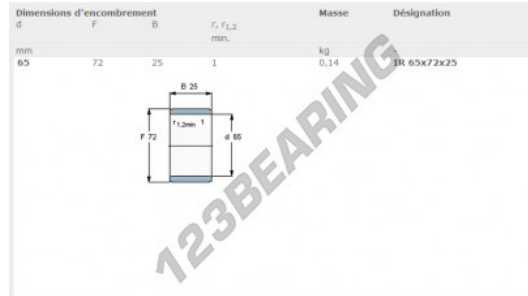

Aros interiores
IR65-72-25-SKF - IR65-72-25-SKF

<https://www.123rodamiento.mx/rodamiento-cojinete/rodamiento-agujas/aros-interiores/ir65-72-25-skf>

CARACTERÍSTICAS DEL PRODUCTO

Marca	SKF
N° Ean13	3663952254968
Diámetro interior	65 mm
Diámetro exterior	72 mm
Espesor	25 mm
Tipo	IR
Peso	157 g
Envasado	1